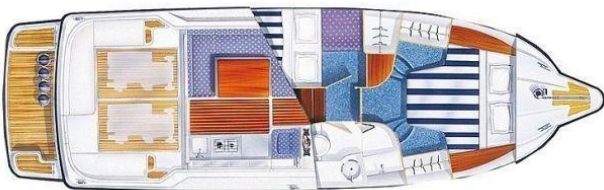

Princess Yachts West Sweden
+46 (0) 304 390 90
princessyachts.se

Princess Yachts Norway
+47 66 76 08 70
princessyachts.no

Princess Yachts Denmark
+45 70 26 84 84
princessyachts.dk