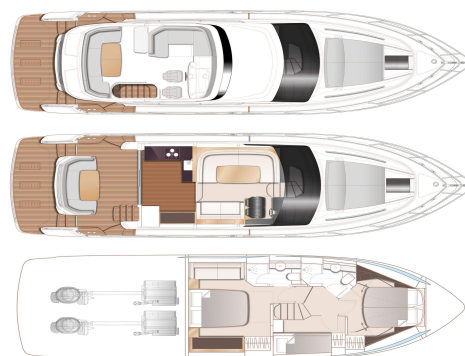

2022

PRINCESS F50

PÅ LAGER • F50159

VISNING VINDÖN, SWEDEN

2X VOLVO PENTA IPS 800 (2X 600HP) - H
TOPPFART, CA 32KN
LENGDE 15.55 M X BREDDE 4.34 M
3 KABINER • 2 WC

SOLD

Princess Yachts West Sweden
+46 (0) 304 390 90
princessyachts.se

DIMENSJONER

Lengde	15.55 m
Bredde	4.34 m
Dypte, ca.	1.25 m
Weight, ca	19200 kg
Drivstoff	2x 1850 L
Vann	460 L
Septik	1x150 L

ANNEN

Produsent	Princess Yachts Limited
Designer	Olesinski
Båtkategori	Power
Skrogform	Planing
Material	Fibreglass
El. system	24 V
Kabiner	3
WC	2