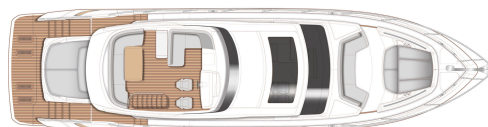

2021

PRINCESS S66

UNDER PRODUKSJON • S66101

VISNING PLYMOUTH, ENGLAND

2X MAN V12 (2X 1400HP) - H
TOPPFART, CA 36KN
LENGDE 20.32 M X BREDDE 5.08 M
4 KABINER • 3 WC

SOLD

Princess Yachts West Sweden
+46 (0) 304 390 90
princessyachts.se

DIMENSJONER

Lengde	20.32 m
Bredde	5.08 m
Dypte, ca.	1.47 m
Weight, ca	34276 kg
Drivstoff	2x 4100 L
Vann	873 L
Septik	1x150 L

ANNEN

Produsent	Princess Yachts Limited
Designer	Olesinski
Båtkategori	Power
Skrogform	Planing
Material	Fibreglass
El. system	24 V
Kabiner	4
WC	3