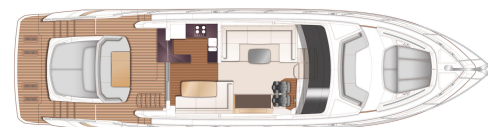

2021

PRINCESS S66

UNDER PRODUKSJON • S66101

VISNING PLYMOUTH, ENGLAND

2X MAN V12 (2X 1400HP) - H
TOPPFART, CA 36KN
LENGDE 20.32 M X BREDDE 5.08 M
4 KABINER • 3 WC

SOLD

Princess Yachts West Sweden
+46 (0) 304 390 90
princessyachts.se

DIMENSJONER

Lengde	20.32 m
Bredde	5.08 m
Dypte, ca.	1.47 m
Weight, ca	34276 kg
Drivstoff	2x 4100 L
Vann	873 L
Septik	1x150 L

ANNEN

Produsent	Princess Yachts Limited
Designer	Olesinski
Båtkategori	Power
Skrogform	Planing
Material	Fibreglass
El. system	24 V
Kabiner	4
WC	3