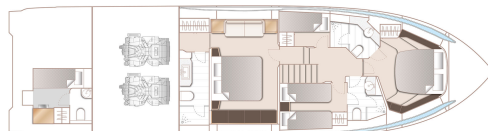

2021

PRINCESS S66

UNDER PRODUKSJON • S66101

VISNING PLYMOUTH, ENGLAND

2X MAN V12 (2X 1400HP) - H
TOPPFART, CA 36KN
LENGDE 20.32 M X BREDDE 5.08 M
4 KABINER • 3 WC

SOLD

Princess Yachts West Sweden
+46 (0) 304 390 90
princessyachts.se

DIMENSJONER

Lengde	20.32 m
Bredde	5.08 m
Dypte, ca.	1.47 m
Weight, ca	34276 kg
Drivstoff	2x 4100 L
Vann	873 L
Septik	1x150 L

ANNEN

Produsent	Princess Yachts Limited
Designer	Olesinski
Båtkategori	Power
Skrogform	Planing
Material	Fibreglass
El. system	24 V
Kabiner	4
WC	3