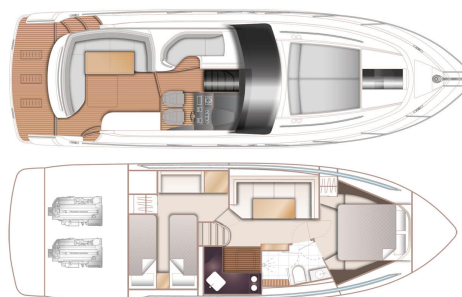

2021

PRINCESS V40

UNDER PRODUKSJON • V40116

VISNING PLYMOUTH, ENGLAND

2X VOLVO PENTA D6 (2X 330HP) - H
TOPPFART, CA 36KN
LENGDE 12.98 M X BREDDE 3.81 M
2 KABINER • 1 WC

SOLD

Princess Yachts West Sweden
+46 (0) 304 390 90
princessyachts.se

DIMENSJONER

Lengde	12.98 m
Bredde	3.81 m
Dypte, ca.	1.02 m
Weight, ca	9900 kg
Drivstoff	2x 730 L
Vann	322 L
Septik	1x100 L

ANNEN

Produsent	Princess Yachts Limited
Designer	Olesinski
Båtkategori	Power
Skrogform	Planing
Material	Fibreglass
El. system	12 V
Kabiner	2
WC	1

Vi har sålt en Princess V40 utrustad med 2x D6 med joystick-styrning. En härlig volym invändigt med mycket ljusinsläpp med sidorrutor längs hela skrovsidan från förkabin, bäddbar salong och akterkabin där sängarna kan skjutas ihop till en dubbelbädd eller dras isär till två enkelbäddar. Bilderna visar exempel på systembåtar.