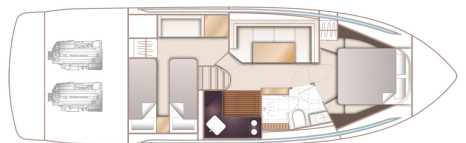

## PRINCESS V40

PÅ LAGER • V40116

VISNING GREVE, DENMARK

2X VOLVO PENTA D6 (2X 340HP) - H  
TOPPFART, CA 36KN  
LENGDE 12.98 M X BREDDE 3.81 M  
2 KABINER • 1 WC

SOLD

Princess Yachts West Sweden  
+46 (0) 304 390 90  
princessyachts.se

### DIMENSJONER

Lengde	12.98 m
Bredde	3.81 m
Dypte, ca.	1.02 m
Weight, ca	9900 kg
Drivstoff	2x 730 L
Vann	322 L
Septik	1x100 L