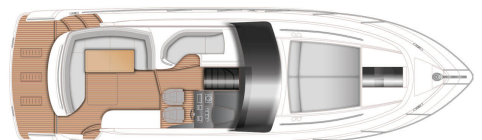

## PRINCESS V40

PÅ LAGER • V40116

VISNING GREVE, DENMARK

2X VOLVO PENTA D6 (2X 340HP) - H  
TOPPFART, CA 36KN  
LENGDE 12.98 M X BREDDE 3.81 M  
2 KABINER • 1 WC

SOLD

Princess Yachts West Sweden  
+46 (0) 304 390 90  
princessyachts.se

### DIMENSJONER

Lengde	12.98 m
Bredde	3.81 m
Dypte, ca.	1.02 m
Weight, ca	9900 kg
Drivstoff	2x 730 L
Vann	322 L
Septik	1x100 L