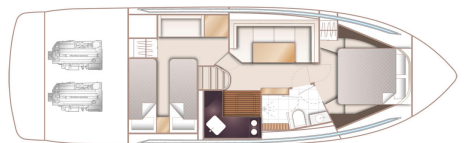

2021

PRINCESS V40

UNDER PRODUKSJON • V40132

VISNING PLYMOUTH, ENGLAND

2X VOLVO PENTA D6 (2X 340HP) - H
TOPPFART, CA 36KN
LENGDE 12.98 M X BREDDE 3.81 M
2 KABINER • 1 WC

SOLD

Princess Yachts West Sweden
+46 (0) 304 390 90
princessyachts.se

DIMENSJONER

Lengde	12.98 m
Bredde	3.81 m
Dypte, ca.	1.02 m
Weight, ca	9900 kg
Drivstoff	2x 730 L
Vann	322 L
Septik	1x100 L

ANNEN

Produsent	Princess Yachts Limited
Designer	Olesinski
Båtkategori	Power
Skrogform	Planing
Material	Fibreglass
El. system	12 V
Kabiner	2
WC	1