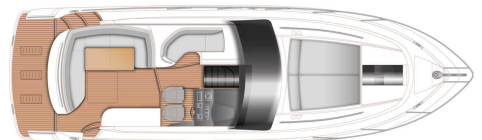

2021

PRINCESS V40

UNDER PRODUKSJON • V40132

VISNING PLYMOUTH, ENGLAND

2X VOLVO PENTA D6 (2X 340HP) - H
TOPPFART, CA 36KN
LENGDE 12.98 M X BREDDE 3.81 M
2 KABINER • 1 WC

SOLD

Princess Yachts West Sweden
+46 (0) 304 390 90
princessyachts.se

DIMENSJONER

Lengde	12.98 m
Bredde	3.81 m
Dypte, ca.	1.02 m
Weight, ca	9900 kg
Drivstoff	2x 730 L
Vann	322 L
Septik	1x100 L

ANNEN

Produsent	Princess Yachts Limited
Designer	Olesinski
Båtkategori	Power
Skrogform	Planing
Material	Fibreglass
El. system	12 V
Kabiner	2
WC	1