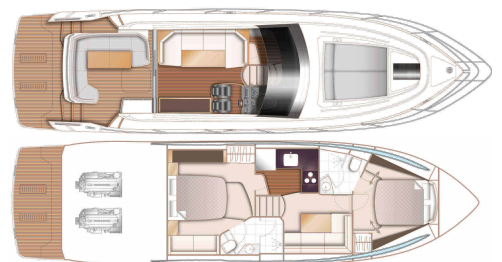

2021

PRINCESS V50

UNDER PRODUKSJON • V50770

VISNING PLYMOUTH, UK

2X VOLVO PENTA IPS 650 (2X 480HP) - H
TOPPFART, CA 32KN
LENGDE 15.49 M X BREDDE 4.11 M
2 KABINER • 2 WC

SOLD

Princess Yachts West Sweden
+46 (0) 304 390 90
princessyachts.se

DIMENSJONER

Lengde	15.49 m
Bredde	4.11 m
Dyppte, ca.	1.14 m
Weight, ca	14200 kg
Drivstoff	1325 L
Vann	364 L
Septik	170 L

ANNEN

Produsent	Princess Yachts Limited
Designer	Olesinski
Båtkategori	Power
Skrogform	Planing
Material	Fibreglass
El. system	24 V
Kabiner	2
WC	2