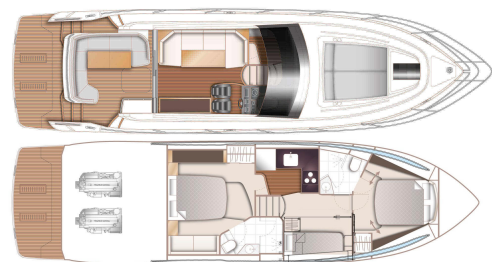

## PRINCESS V50

UNDER PRODUKSJON • V50916

VISNING PLYMOUTH, UK

2X VOLVO PENTA IPS 650 (2X 480HP) - H  
TOPPFART, CA 32KN  
LENGDE 16.02 M X BREDDE 4.08 M  
3 KABINER • 2 WC

SOLD

Princess Yachts West Sweden  
+46 (0) 304 390 90  
princessyachts.se

### DIMENSJONER

Lengde	16.02 m
Bredde	4.08 m
Dypte, ca.	1.09 m
Weight, ca	15900 kg
Drivstoff	1550 L
Vann	414 L
Septik	170 L