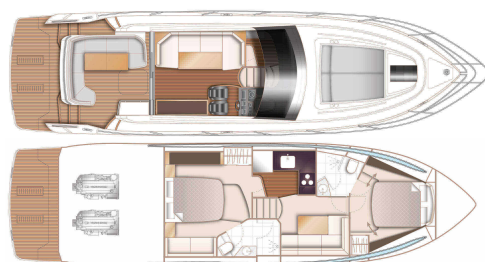

## PRINCESS V50

PÅ LAGER • V50921

VISNING VINDÖN, SWEDEN

2X VOLVO PENTA IPS 650 (2X 480HP) - H  
TOPPFART, CA 32KN  
LENGDE 15.49 M X BREDDE 4.11 M  
2 KABINER • 2 WC

SOLD

Princess Yachts West Sweden  
+46 (0) 304 390 90  
princessyachts.se

### DIMENSJONER

Lengde	15.49 m
Bredde	4.11 m
Dypte, ca.	1.14 m
Weight, ca	14200 kg
Drivstoff	1325 L
Vann	364 L
Septik	170 L