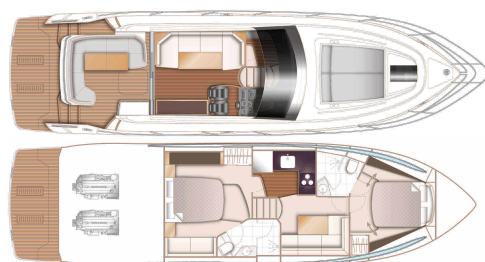

## PRINCESS V50

PÅ LAGER • V50921

VISNING VINDÖN, SWEDEN

2X VOLVO PENTA IPS 650 (2X 480HP) - H  
TOPPFART, CA 32KN  
LENGDE 15.49 M X BREDDE 4.11 M  
2 KABINER • 2 WC

SOLD

Princess Yachts West Sweden  
+46 (0) 304 390 90  
princessyachts.se

### DIMENSJONER

Lengde	15.49 m
Bredde	4.11 m
Dyppte, ca.	1.14 m
Weight, ca	14200 kg
Drivstoff	1325 L
Vann	364 L
Septik	170 L