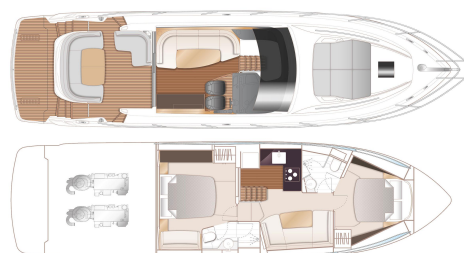

2024

PRINCESS V50

PÅ LAGER • V50926 • GBPYI1X034A424

VISNING COPENHAGEN, DENMARK

2X VOLVO IPS 650 (2X 480HP) - H
TOPPFART, CA 32KN
LENGDE 16.02 M X BREDDE 4.08 M
2 KABINER • 2 WC

SOLD

Princess Yachts West Sweden
+46 (0) 304 390 90
princessyachts.se

DIMENSJONER

Lengde	16.02 m
Bredde	4.08 m
Dypte, ca.	1.09 m
Weight, ca	15900 kg
Drivstoff	1550 L
Vann	414 L
Septik	1x170 L

ANNEN

Produsent	Princess Yachts Limited
Designer	Olesinski
Båtkategori	Power
Material	Fiberglass
El. system	24 V
Kabiner	2
WC	2

NY PRINCESS V50 DECK SALOON TIL SALG • ÅBEN FOR BYTTEBÅD

FOTOGRAFI, VIDEO OG VIRTUEL RUNDVISNING TILGÆNGLIG

Dobbelt Volvo IPS 650 (2 x 480 hk hver) dieselmotorer • Volvo Joystick kontrol • Assisteret docking • Dynamisk positioneringssystem / DPS • Automatisk trim system • Variabel bovpropel med hold-funktion • Hydraulisk platform • Valnød interiørtræ, satin finish • Konvertering af dinette til køje • Opvarmede badeværelsesgulve • Opvaskemaskine • Fuld teak • Generator • Grill i vådbar • 2x Garmin Glass Cockpit 16 tommer kortplottere integreret med Volvo autopilot • Radar • Demist • Aircondition / omvendt varme