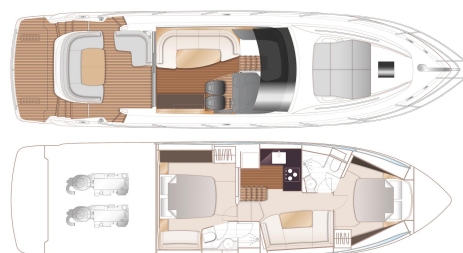

## PRINCESS V50

PÅ LAGER • V50926 • GBP Y11X034A424

VISNING COPENHAGEN, DENMARK

2X VOLVO IPS 650 (2X 480HP) - H  
TOPPFART, CA 32KN  
LENGDE 16.02 M X BREDDE 4.08 M  
2 KABINER • 2 WC

SOLD

Princess Yachts West Sweden  
+46 (0) 304 390 90  
princessyachts.se

### DIMENSJONER

Lengde	16.02 m
Bredde	4.08 m
Dypte, ca.	1.09 m
Weight, ca	15900 kg
Drivstoff	1550 L
Vann	414 L
Septik	1x170 L