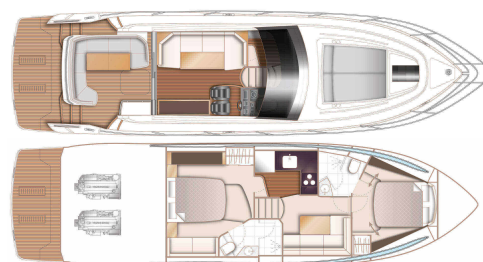

2024

PRINCESS V50

PÅ LAGER • V50928

VISNING VINDÖN, SWEDEN

2X VOLVO PENTA IPS 650 (2X 480HP) - H
TOPPFART, CA 32KN
LENGDE 16.02 M X BREDDE 4.08 M
2 KABINER • 2 WC

Princess Yachts West Sweden
+46 (0) 304 390 90
princessyachts.se

DIMENSJONER

Lengde	16.02 m
Bredde	4.08 m
Dyppte, ca.	1.09 m
Weight, ca	15900 kg
Drivstoff	1550 L
Vann	414 L
Septik	170 L

ANNEN

Produsent	Princess Yachts Limited
Designer	Olesinski
Båtkategori	Power
Skrogform	Planing
Material	Fibreglass
El. system	24 V
Kabiner	2
WC	2