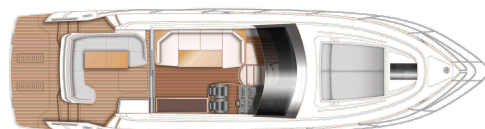

## PRINCESS V50 (3-CABIN)

PÅ LAGER • V50942 • GBPYI1X051K425

VISNING VINDÖN, SWEDEN

2X VOLVO PENTA IPS 650 (2X 480HP) - H  
TOPPFART, CA 32KN  
LENGDE 16.02 M X BREDDE 4.08 M  
3 KABINER • 2 WC

Princess Yachts West Sweden  
+46 (0) 304 390 90  
princessyachts.se

### DIMENSJONER

Lengde	16.02 m
Bredde	4.08 m
Dyppte, ca.	1.09 m
Weight, ca	15900 kg
Drivstoff	1550 L
Vann	414 L
Septik	170 L