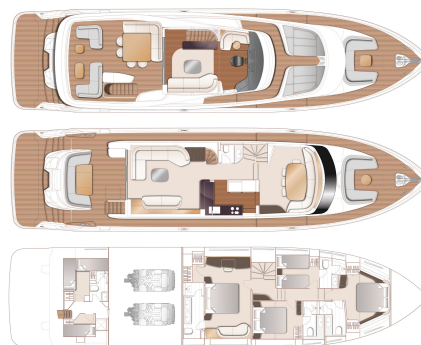

## PRINCESS X80

UNDER PRODUKSJON • X80023

VISNING PLYMOUTH, ENGLAND

2X MAN V12 (2X 1900HP) - H  
TOPPFART, CA 30KN  
LENGDE 25.18 M X BREDDE 6.06 M  
6 KABINER • 6 WC

SOLD

Princess Yachts West Sweden  
+46 (0) 304 390 90  
princessyachts.se

### DIMENSJONER

Lengde	25.18 m
Bredde	6.06 m
Dyppte, ca.	1.78 m
Weight, ca	61600 kg
Drivstoff	2x 7000 L
Vann	1400 L
Septik	1x500 L