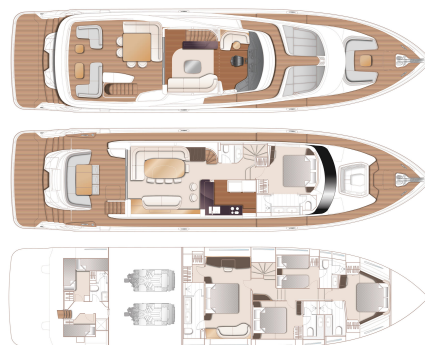

2024

PRINCESS X80

UNDER PRODUKSJON • X80025

VISNING PLYMOUTH, ENGLAND

2X MAN V12 (2X 1900HP) - H
TOPPFART, CA 30KN
LENGDE 25.18 M X BREDDE 6.06 M
7 KABINER • 6 WC

SOLD

Princess Yachts West Sweden
+46 (0) 304 390 90
princessyachts.se

DIMENSJONER

Lengde	25.18 m
Bredde	6.06 m
Dyppte, ca.	1.78 m
Weight, ca	61600 kg
Drivstoff	2x 7000 L
Vann	1400 L
Septik	1x500 L

ANNEN

Produsent	Princess Yachts Limited
Designer	Olesinski
Båtkategori	Power
Skrogform	Planing
Material	Fibreglass
El. system	24 V
Kabiner	7
WC	6