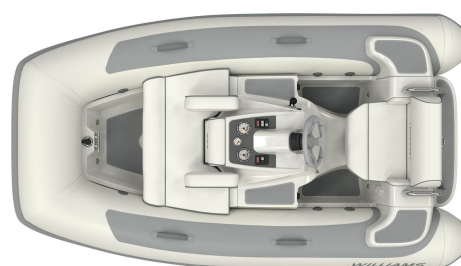

## WILLIAMS JET TENDERS

UNDER PRODUKSJON • 28513 • GBWMRT1834B121

BRP ROTAX ACE 900 (90HP) - H  
TOPPFART, CA 42KN  
LENGDE 2.9 M X BREDDA 1.7 M

SOLD

Princess Yachts West Sweden  
+46 (0) 304 390 90  
princessyachts.se

### PROPULSION

Motorer	BRP Rotax ACE 900
Motor	90 hp
Fart, ca	42 kn
Type	Inboard
Drifttype	Surface
Drivstoff	Gas/Petrol