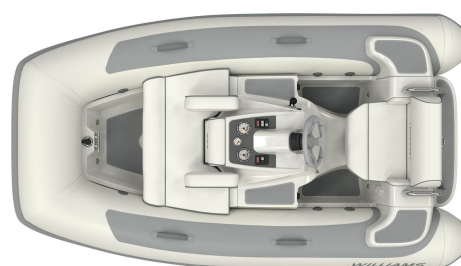

2021

WILLIAMS JET TENDERS

UNDER PRODUKSJON • 29218

BRP ROTAX ACE 900 (90HP) - H
TOPPFART, CA 42KN
LENGDE 2.9 M X BREDDA 1.7 M

SOLD

Princess Yachts West Sweden
+46 (0) 304 390 90
princessyachts.se

Princess Yachts Norway
+47 66 76 08 70
princessyachts.no

Princess Yachts Denmark
+45 70 26 84 84
princessyachts.dk

PROPULSION

Motorer	BRP Rotax ACE 900
Motor	90 hp
Fart, ca	42 kn
Type	Inboard
Drifttype	Surface
Drivstoff	Gas/Petrol

DIMENSJONER

Lengde	2.9 m
Bredde	1.7 m
Weight, ca	300 kg
Drivstoff	40 L
Vann	Ingen
Septik	Ingen